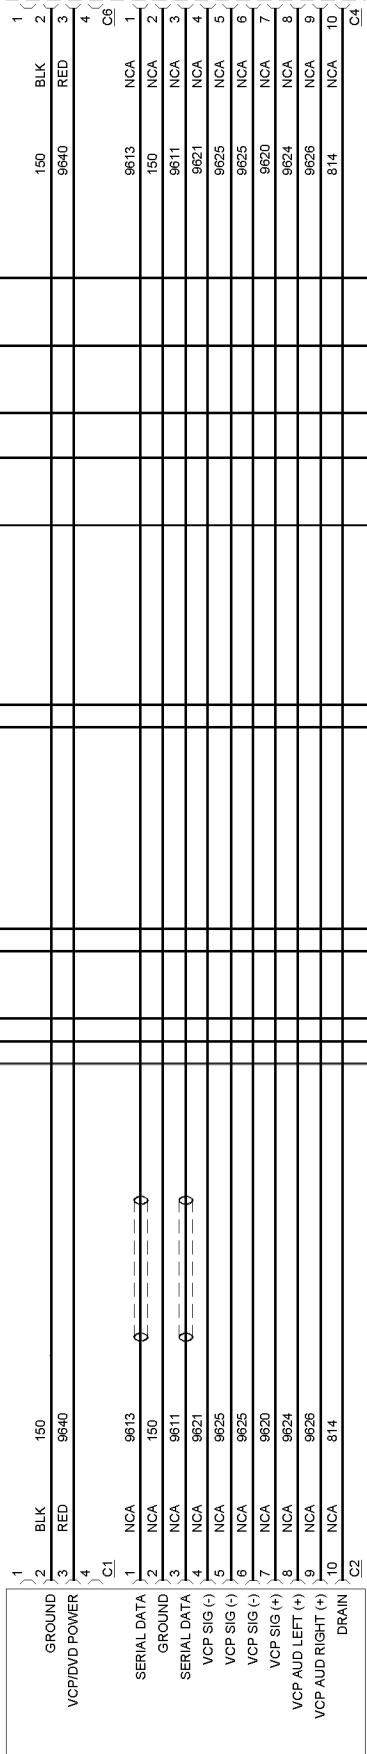

- LR HL SPEAKER (-)
- LR HL SPEAKER (+)
- REAR SUBWFR (+)
- LR LO AUD SIG (-)
- LR LO AUD SIG (+)
- RR LO AUD SIG (-)
- RR LO AUD SIG (+)
- AMP VOLTAGE
- DRAIN
- R MID HL SPKR (-)
- BATTERY
- GROUND
- L MID HL SPKR (-)
- LF SPEAKER (-)
- REAR SUBWFR (-)
- LR LO AUD SIG (+)
- RR LO AUD SIG (+)
- RR LO AUD SIG (-)
- RR LO AUD SIG (+)
- RR HL SPKR (+)
- RR HL SPKR (-)
- R MID HL SPKR (+)

BOSE
200AMP
AMPLIFIER 2

RSA-T MODULE

VIDEO
CASSETTE
PLAYER
(VCP)

RIGHT FRONT
DOOR SPEAKER

RIGHT FRONT
DOOR SPEAKER

LEFT REAR
HEADLINER
SPEAKER

RIGHT REAR
HEADLINER
SPEAKER

LEFT MID
HEADLINER
SPEAKER

RIGHT MID
HEADLINER
SPEAKER