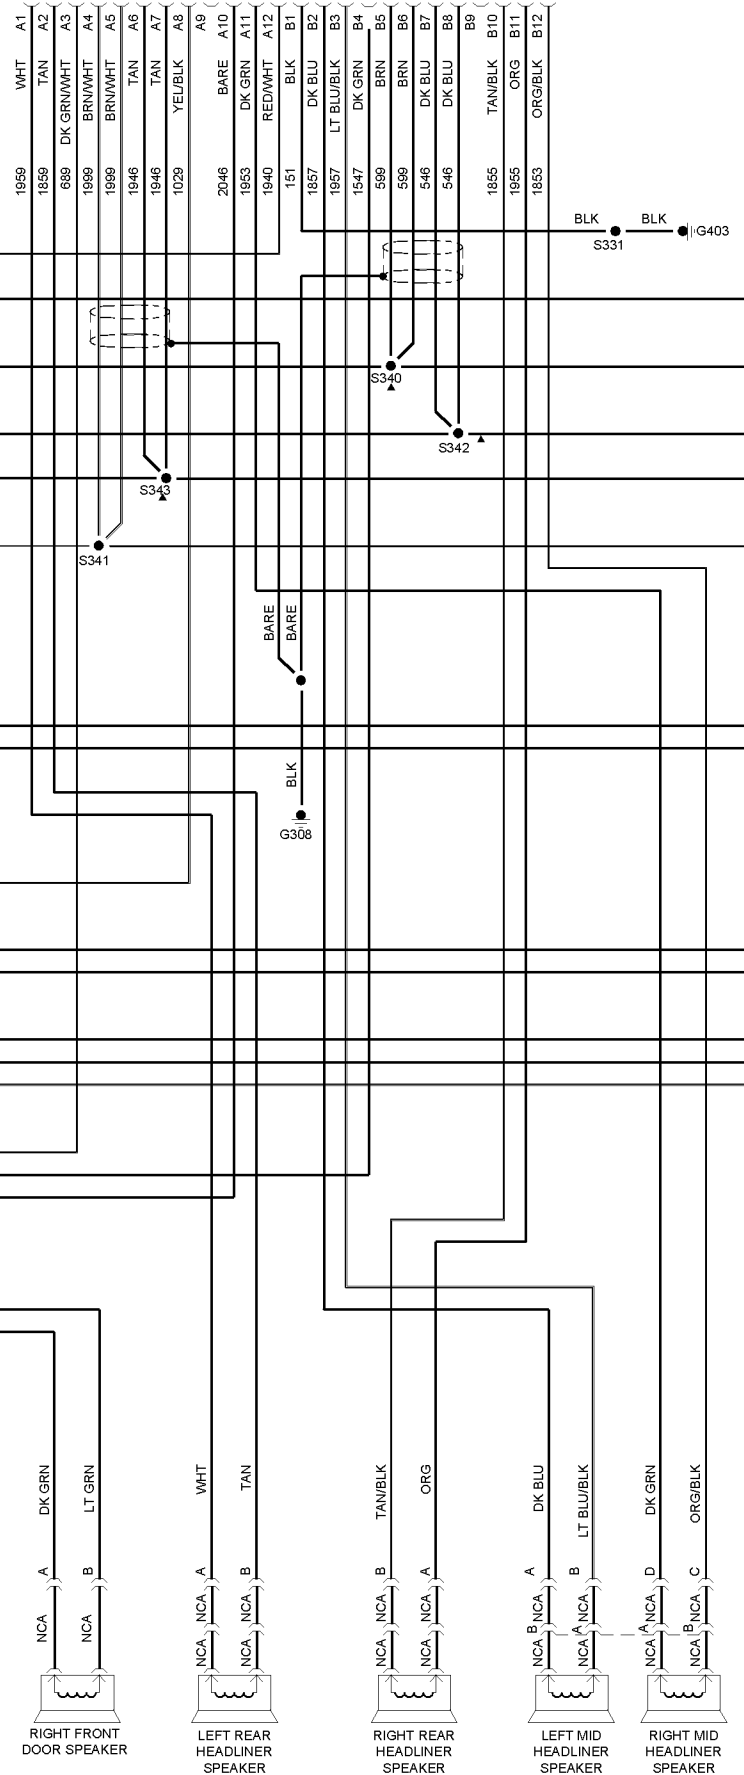

- LR HL SPEAKER (-)
- LR HL SPEAKER (+)
- REAR SUBWFR (+)
- LR LO AUD SIG (-)
- LR LO AUD SIG (+)
- RR LO AUD SIG (-)
- RR LO AUD SIG (+)
- AMP VOLTAGE
- DRAIN
- R MID HL SPKR (-)
- BATTERY
- GROUND
- L MID HL SPKR (-)
- LF SPEAKER (-)
- REAR SUBWFR (-)
- LR LO AUD SIG (+)
- RR LO AUD SIG (+)
- RR LO AUD SIG (-)
- RR LO AUD SIG (+)
- RR HL SPKR (+)
- RR HL SPKR (-)
- R MID HL SPKR (+)

BOSE
200AMP
AMPLIFIER 2

RSA-T MODULE

VIDEO
CASSETTE
PLAYER
(VCP)

RIGHT FRONT
DOOR SPEAKER

RIGHT FRONT
DOOR SPEAKER

LEFT REAR
HEADLINER
SPEAKER

RIGHT REAR
HEADLINER
SPEAKER

LEFT MID
HEADLINER
SPEAKER

RIGHT MID
HEADLINER
SPEAKER