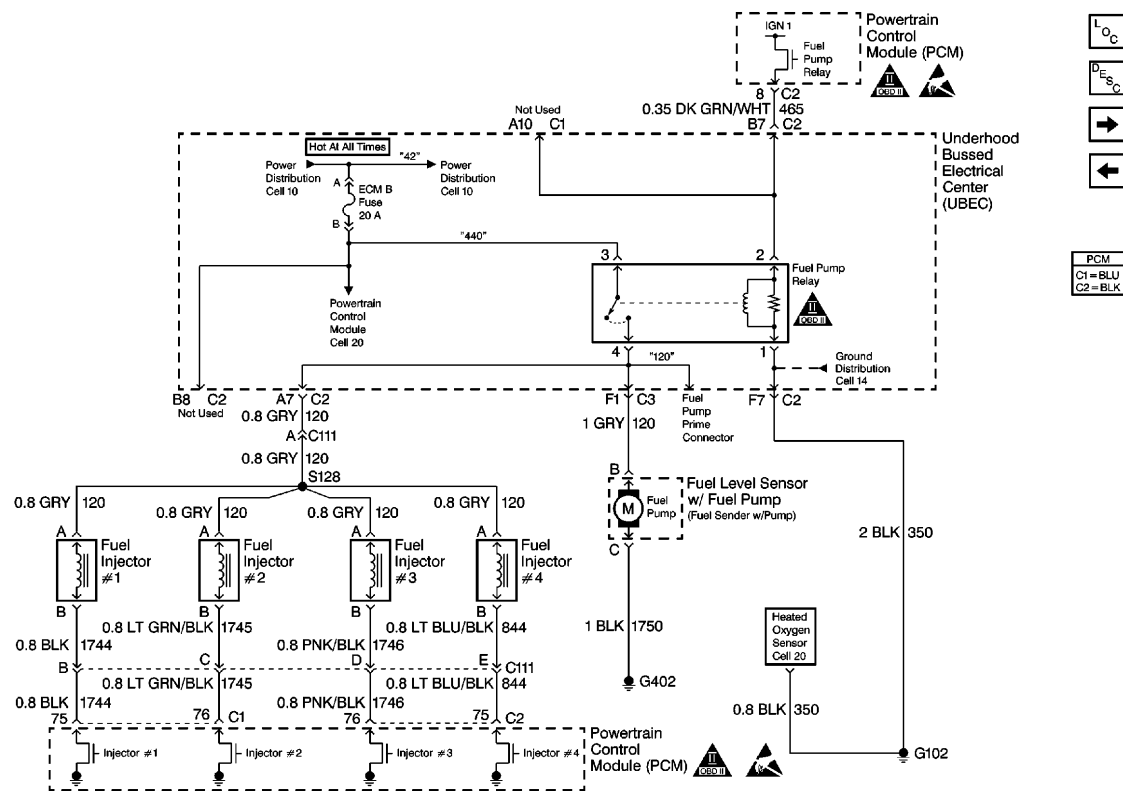

<- Back Forward ->

Document ID# 168776  
1998 Chevrolet/Geo Blazer - 4WD

Print

**FIGURE Fuel Injectors And Fuel Pump(c)**

[<- Back](#)

[Forward ->](#)

## 1998 Chevrolet/Geo Blazer - 4WD

[Print](#)